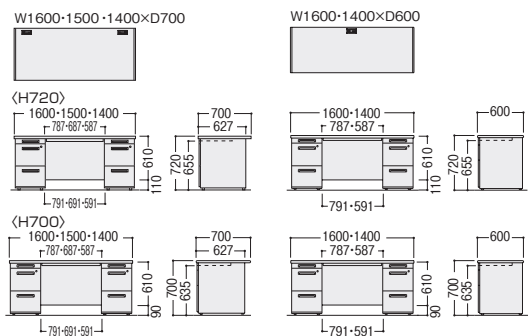

両袖デスク (D700・D600) ※50Cタイプは全てセンター引出し(ラッチなし)付です。※引出し取手：ラッチ付(センター引出し除く)

H720

H700

寸法D	寸法W/脚間	左袖・右袖	H720				H700			
			質量kg	商品コード	品番	価格	質量kg	商品コード	品番	価格
D700	1600/791	A・A	74.7	11-4003-□	50CBH-167AA□□	¥142,900*ww	73.7	11-4023-□	50CBL-167AA□□	¥139,200*ww
		A・B	74.7	11-4465-□	50CBH-167AB□□	¥142,900*ww	73.7	11-4025-□	50CBL-167AB□□	¥139,200*ww
	1500/691	A・A	74.1	11-5870-□	50CBH-157AA□□	¥142,900	74.1	11-5871-□	50CBL-157AA□□	¥139,200
		A・B	74.1	11-5873-□	50CBH-157AB□□	¥142,900	74.1	11-5872-□	50CBL-157AB□□	¥139,200
	1400/591	A・A	72.5	11-4004-□	50CBH-147AA□□	¥135,100*ww	71.5	11-4024-□	50CBL-147AA□□	¥131,600*ww
		A・B	72.5	11-4466-□	50CBH-147AB□□	¥135,100*ww	71.5	11-4026-□	50CBL-147AB□□	¥131,600*ww
D600	1600/791	A・A	72.7	11-3996-□	50CBH-166AA□□	¥142,300	71.7	11-4009-□	50CBL-166AA□□	¥138,500
		A・B	72.7	11-4458-□	50CBH-166AB□□	¥142,300	71.7	11-4011-□	50CBL-166AB□□	¥138,500
	1400/591	A・A	69.5	11-3997-□	50CBH-146AA□□	¥134,100	68.5	11-4010-□	50CBL-146AA□□	¥130,400
		A・B	69.5	11-4459-□	50CBH-146AB□□	¥134,100	68.5	11-4012-□	50CBL-146AB□□	¥130,400

●品番の見方

50CBH-167AAWW

天板高
H(H720)、L(H700)
天板サイズ
袖箱タイプ
AA・AB(両袖)、AR・BR(片袖)
天板カラー
W(ホワイト)、P(パールアルダー)
本体カラー

■カラー (上段：天板カラー / 下段：本体カラー)

W	ホワイト	P	パールアルダー
W	ホワイト	W	ホワイト

ww-1

pw-2

■共通仕様

●片袖デスク(A袖タイプ)

※印のセンター引出し寸法は、デスク寸法に応じて異なります。

choice

H720とH700の2タイプのデスクをフルラインアップ。

●H720mmタイプ

●H700mmタイプ

※下肢空間が広がり、上段引出しの収納量UP
※まだまだ人気のH700mmもフルラインアップ

choice

A袖・B袖をお選びください。

A4ファイルが2段に収納できるA袖と、下段引出しが大きく、B4ファイルが収納できるB袖タイプがあります。両袖デスクは、左A袖・右A袖のAA袖と左A袖・右B袖のAB袖の2タイプあります。※BB袖・BA袖はご相談ください。

●H720mmタイプ

●H700mmタイプ

ファイル引出しはシングルレールです。 ※袖引出しは全てラッチ付です。