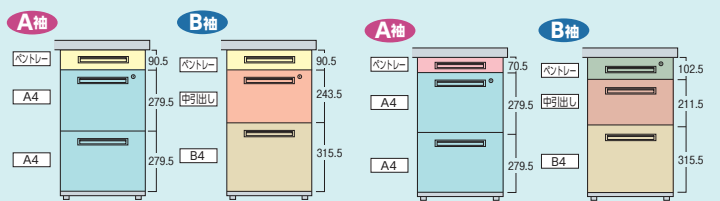

●片袖デスク(A袖タイプ)

※印のセンター引出し寸法は、デスク寸法に応じて異なります。

choice

H720とH700の2タイプのデスクをフルラインアップ。

●H720mmタイプ

●H700mmタイプ

※下肢空間が広がり、上段引出しの収納量UP
※まだまだ人気のH700mmもフルラインアップ

choice

A袖・B袖をお選びください。

A4ファイルが2段に収納できるA袖と、下段引出しが大きく、B4ファイルが収納できるB袖タイプがあります。両袖デスクは、左A袖・右A袖のAA袖と左A袖・右B袖のAB袖の2タイプあります。※BB袖・BA袖はご相談ください。

●H720mmタイプ

●H700mmタイプ

ファイル引出しはシングルレールです。 ※袖引出しは全てラッチ付です。