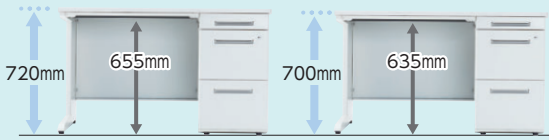

両袖デスク (D700・D600) ※50Cタイプは全てセンター引出し(ラッチなし)付です。※引出し取手：ラッチ付(センター引出し除く)

H720

H700

寸法D	寸法W/脚間	左袖・右袖	H720				H700			
			質量kg	商品コード	品番	価格	質量kg	商品コード	品番	価格
D700	1600/791	A・A	74.7	11-4003-□	50CBH-167AA□□	¥142,900*ww	73.7	11-4023-□	50CBL-167AA□□	¥139,200*ww
		A・B	74.7	11-4465-□	50CBH-167AB□□	¥142,900*ww	73.7	11-4025-□	50CBL-167AB□□	¥139,200*ww
	1500/691	A・A	74.1	11-5870-□	50CBH-157AA□□	¥142,900	74.1	11-5871-□	50CBL-157AA□□	¥139,200
		A・B	74.1	11-5873-□	50CBH-157AB□□	¥142,900	74.1	11-5872-□	50CBL-157AB□□	¥139,200
	1400/591	A・A	72.5	11-4004-□	50CBH-147AA□□	¥135,100*ww	71.5	11-4024-□	50CBL-147AA□□	¥131,600*ww
		A・B	72.5	11-4466-□	50CBH-147AB□□	¥135,100*ww	71.5	11-4026-□	50CBL-147AB□□	¥131,600*ww
D600	1600/791	A・A	72.7	11-3996-□	50CBH-166AA□□	¥142,300	71.7	11-4009-□	50CBL-166AA□□	¥138,500
		A・B	72.7	11-4458-□	50CBH-166AB□□	¥142,300	71.7	11-4011-□	50CBL-166AB□□	¥138,500
	1400/591	A・A	69.5	11-3997-□	50CBH-146AA□□	¥134,100	68.5	11-4010-□	50CBL-146AA□□	¥130,400
		A・B	69.5	11-4459-□	50CBH-146AB□□	¥134,100	68.5	11-4012-□	50CBL-146AB□□	¥130,400

●片袖デスク(A袖タイプ)

※印のセンター引出し寸法は、デスク寸法に応じて異なります。

choice

H720とH700の2タイプのデスクをフルラインアップ。

●H720mmタイプ

●H700mmタイプ

※下肢空間が広がり、上段引出しの収納量UP
※まだまだ人気のH700mmもフルラインアップ

choice

A袖・B袖をお選びください。

A4ファイルが2段に収納できるA袖と、下段引出しが大きく、B4ファイルが収納できるB袖タイプがあります。両袖デスクは、左A袖・右A袖のAA袖と左A袖・右B袖のAB袖の2タイプあります。※BB袖・BA袖はご相談ください。

●H720mmタイプ

●H700mmタイプ

ファイル引出しはシングルレールです。 ※袖引出しは全てラッチ付です。