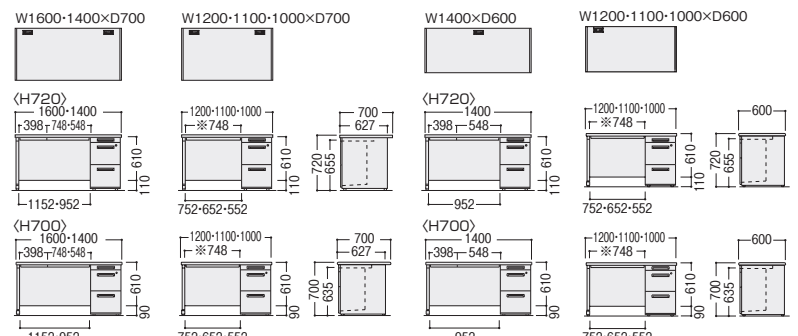

両袖デスク (D700・D600) ※50Cタイプは全てセンター引出し(ラッチなし)付です。※引出し取手：ラッチ付(センター引出し除く)

H720

H700

寸法D	寸法W/脚間	左袖・右袖	H720				H700			
			質量kg	商品コード	品番	価格	質量kg	商品コード	品番	価格
D700	1600/791	A・A	74.7	11-4003-□	50CBH-167AA□□	¥142,900*ww	73.7	11-4023-□	50CBL-167AA□□	¥139,200*ww
		A・B	74.7	11-4465-□	50CBH-167AB□□	¥142,900*ww	73.7	11-4025-□	50CBL-167AB□□	¥139,200*ww
	1500/691	A・A	74.1	11-5870-□	50CBH-157AA□□	¥142,900	74.1	11-5871-□	50CBL-157AA□□	¥139,200
		A・B	74.1	11-5873-□	50CBH-157AB□□	¥142,900	74.1	11-5872-□	50CBL-157AB□□	¥139,200
	1400/591	A・A	72.5	11-4004-□	50CBH-147AA□□	¥135,100*ww	71.5	11-4024-□	50CBL-147AA□□	¥131,600*ww
		A・B	72.5	11-4466-□	50CBH-147AB□□	¥135,100*ww	71.5	11-4026-□	50CBL-147AB□□	¥131,600*ww
D600	1600/791	A・A	72.7	11-3996-□	50CBH-166AA□□	¥142,300	71.7	11-4009-□	50CBL-166AA□□	¥138,500
		A・B	72.7	11-4458-□	50CBH-166AB□□	¥142,300	71.7	11-4011-□	50CBL-166AB□□	¥138,500
	1400/591	A・A	69.5	11-3997-□	50CBH-146AA□□	¥134,100	68.5	11-4010-□	50CBL-146AA□□	¥130,400
		A・B	69.5	11-4459-□	50CBH-146AB□□	¥134,100	68.5	11-4012-□	50CBL-146AB□□	¥130,400

●品番の見方

50CBH-167AAWW

天板高
H(H720)、L(H700)
天板サイズ
袖箱タイプ
AA・AB(両袖)、AR・BR(片袖)
天板カラー
W(ホワイト)、P(パールアルダー)
本体カラー

■カラー (上段：天板カラー / 下段：本体カラー)

W	ホワイト	P	パールアルダー
W	ホワイト	W	ホワイト

ww-1

pw-2

■共通仕様

●片袖デスク(A袖タイプ)

※印のセンター引出し寸法は、デスク寸法に応じて異なります。

choice

H720とH700の2タイプのデスクをフルラインアップ。

●H720mmタイプ

●H700mmタイプ

※下肢空間が広がり、上段引出しの収納量UP
※まだまだ人気のH700mmもフルラインアップ

choice

A袖・B袖をお選びください。

A4ファイルが2段に収納できるA袖と、下段引出しが大きく、B4ファイルが収納できるB袖タイプがあります。両袖デスクは、左A袖・右A袖のAA袖と左A袖・右B袖のAB袖の2タイプあります。※BB袖・BA袖はご相談ください。

●H720mmタイプ

●H700mmタイプ

ファイル引出しはシングルレールです。 ※袖引出しは全てラッチ付です。