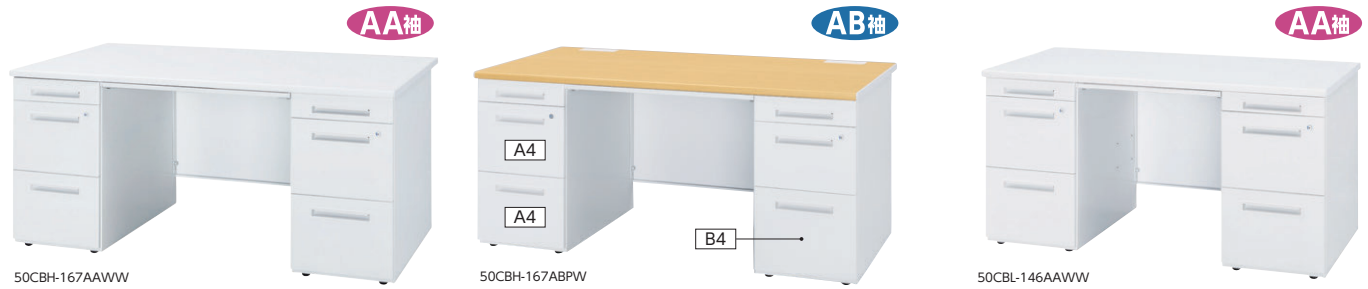

両袖デスク (D700・D600) ※50Cタイプは全てセンター引出し(ラッチなし)付です。※引出し取手：ラッチ付(センター引出し除く)

H720

H700

寸法D	寸法W/脚間	左袖・右袖	H720				H700			
			質量kg	商品コード	品番	価格	質量kg	商品コード	品番	価格
D700	1600/791	A・A	74.7	11-4003-□	50CBH-167AA□□	¥142,900*ww	73.7	11-4023-□	50CBL-167AA□□	¥139,200*ww
		A・B	74.7	11-4465-□	50CBH-167AB□□	¥142,900*ww	73.7	11-4025-□	50CBL-167AB□□	¥139,200*ww
	1500/691	A・A	74.1	11-5870-□	50CBH-157AA□□	¥142,900	74.1	11-5871-□	50CBL-157AA□□	¥139,200
		A・B	74.1	11-5873-□	50CBH-157AB□□	¥142,900	74.1	11-5872-□	50CBL-157AB□□	¥139,200
	1400/591	A・A	72.5	11-4004-□	50CBH-147AA□□	¥135,100*ww	71.5	11-4024-□	50CBL-147AA□□	¥131,600*ww
		A・B	72.5	11-4466-□	50CBH-147AB□□	¥135,100*ww	71.5	11-4026-□	50CBL-147AB□□	¥131,600*ww
D600	1600/791	A・A	72.7	11-3996-□	50CBH-166AA□□	¥142,300	71.7	11-4009-□	50CBL-166AA□□	¥138,500
		A・B	72.7	11-4458-□	50CBH-166AB□□	¥142,300	71.7	11-4011-□	50CBL-166AB□□	¥138,500
	1400/591	A・A	69.5	11-3997-□	50CBH-146AA□□	¥134,100	68.5	11-4010-□	50CBL-146AA□□	¥130,400
		A・B	69.5	11-4459-□	50CBH-146AB□□	¥134,100	68.5	11-4012-□	50CBL-146AB□□	¥130,400

●品番の見方

50CBH-167AAWW

天板高
H(H720)、L(H700)
天板サイズ
袖箱タイプ
AA・AB(両袖)、AR・BR(片袖)
天板カラー
W(ホワイト)、P(パールアルダー)
本体カラー

■カラー (上段：天板カラー / 下段：本体カラー)

W	ホワイト	P	パールアルダー
W	ホワイト	W	ホワイト

ww-1

pw-2

■共通仕様

天板/スチール、メラミン化粧板、29mm厚
前後面：ポストフォーム加工
サイド：ABS樹脂エッジ
コードホルダー2個付(D600は1個付)
幕板・脚部/スチール、粉体塗装
幕板部/セキュリティワイヤー、取付けホルダー付
脚上/ABS樹脂カバー(フック付)
脚上/ABS樹脂カバー、アジャスター付
シングルレール(ファイル引出し)
引出し取手：ラッチ付(センター引出し除く)
※デスクパネル P159

●両袖デスク(AA袖タイプ)

●片袖デスク(A袖タイプ)

※印のセンター引出し寸法は、デスク寸法に応じて異なります。

choice

H720とH700の2タイプのデスクをフルラインアップ。

●H720mmタイプ

●H700mmタイプ

※下肢空間が広がり、上段引出しの収納量UP
※まだまだ人気のH700mmもフルラインアップ

choice